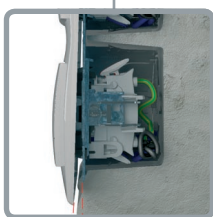

> Marcare clară

Conectare și poziționare imediată.

> Clapetele mari și colorate reprezintă prinderea conductorilor pentru o instalare ușoară

Pârghiile colorate fac ca procesul să devină mai rapid și mai intuitiv.