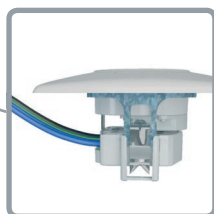

> Marcare clară

Conectare și poziționare imediată.

> Clapetele mari și colorate reprezintă prinderea conductorilor pentru o instalare ușoară

Pârghiile colorate fac ca procesul să devină mai rapid și mai intuitiv.

> Gheare verticale

Insertul poate fi poziționat adânc: prindere ușoară în doză - ghearele nu ating conductorii.

> Terminale aliniate

Conductorii pot fi tăiați la aceeași lungime. Este mai ușor de fixat insertul în doză cu toți conductorii de aceeași parte.

> Terminale deschise

Nu este necesară deșurubarea, terminalele sunt pre-deschise pentru cablare rapidă.

ă pentru dumneavoastră

Manevrare complet sigură

> Inserturi din plastic la partea superioară

Ascunde părțile sub tensiune din prize.