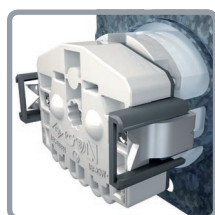

> Gheare protejate

Ghearele sunt complet protejate pentru siguranța degetelor