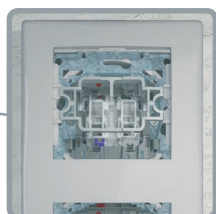

> Marcare clară

Conectare și poziționare imediată.

> Clapetele mari și colorate reprezintă prinderea conductorilor pentru o instalare ușoară

Pârghiile colorate fac ca procesul să devină mai rapid și mai intuitiv.