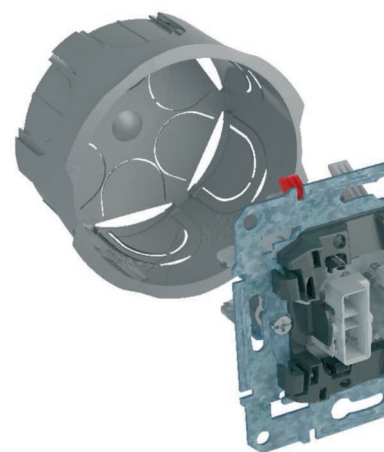

> Marcare clară

Conectare și poziționare imediată.

> Clapetele mari și colorate reprezintă prinderea conductorilor pentru o instalare ușoară

Pârghiile colorate fac ca procesul să devină mai rapid și mai intuitiv.

> Gheare verticale

Insertul poate fi poziționat adânc: prindere ușoară în doză - ghearele nu ating conductorii.

> Terminale aliniate

Conductorii pot fi tăiați la aceeași lungime. Este mai ușor de fixat insertul în doză cu toți conductorii de aceeași parte.

> Terminale deschise

Nu este necesară deșurubarea, terminalele sunt pre-deschise pentru cablare rapidă.

ă pentru dumneavoastră

Manevrare complet sigură

> Inserturi din plastic la partea superioară

Ascunde părțile sub tensiune din prize.